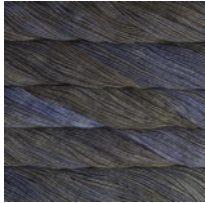

# Malabrigo Worsted 100gm 192mts

Vermillion 24

Bobby Blue 27

Ochre 35

Pearl 36

Lettuce 37

Molly 39

Marine 62

Natural 63

Uva 73

Garden Gate 75

Indigo 88

Toureg 098

Adriana 117

Emerald 135

Hollyhock 148